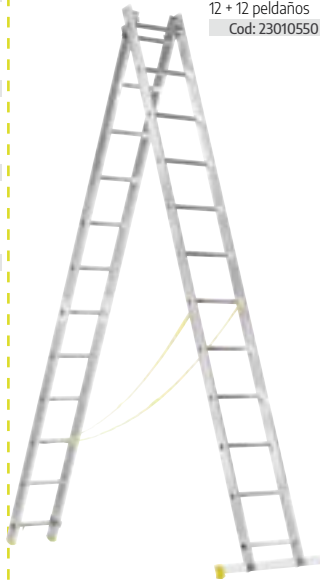

**Escalera aluminio 2 tramos
transformable y extensible**