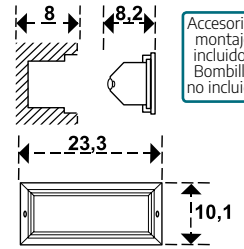

4 tomas TT 1,5 mts.

Cod: 19010765

3 tomas TT 1,5 mts.

Cod: 19010755

Plafón empotrable rectangular negro

Cod: 19080095

Accesorios montaje incluidos  
Bombilla no incluida