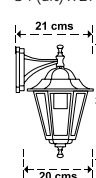

Verde  
32 (alt) x 20 cms.

Cod: 08193065

**Farol jardín soporte alto**

Negro  
33 (alt) x 15 cms.

Cod: 08193000

**Farol jardín hexagonal soporte alto**

Verde  
34 (alt) x 21 cms.

Cod: 08193060