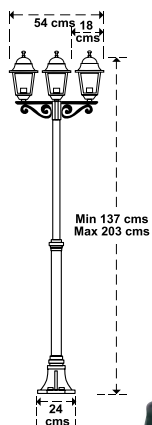

250 lumen

250 lm IP65  
Cod: 08192030

**Farol jardín con columna 3 faros**

Cod: 08193050

**Farol jardín con columna**

Cod: 08193030

**Farol jardín hexagonal con columna**

Cod: 08193070