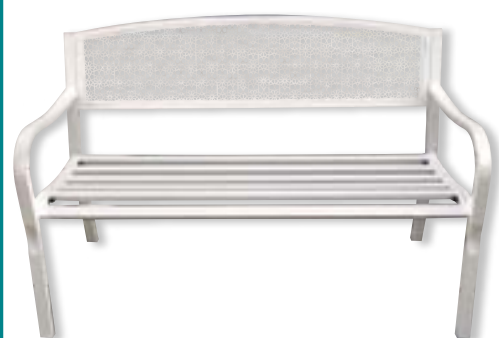

Banco jardín "Dothan"
Estructura acero, color blanco
128 x 56 x 85 h cms.

Cod: 08042485