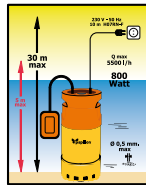

Pulverizador doméstico

1 litro.
Cod: 08050015

Pulverizador presión previa resistente

2 Litros
Cod: 08051002

Pulverizador presión previa

2 litros.
Cod: 08052105

Sulfatadora presión previa

5 Litros
Cod: 08052110

Sulfatadora presión previa

16 Litros.
Cod: 08052115

Sulfatadora batería / manual

12v / 8A
Cod: 08052000

2 en 1

Recambios

- Lanza Cod: 08052005
- Manguera Cod: 08052010
- Boquilla Cod: 08052015
- Tirante sujecion Cod: 08052075

Bomba sumergible 200 w

Potencia 200 watos.
Caudal 4.000 l/hora
Elevación 5 mts. de altura.
Tipo Agua AGUAS LIMPIAS.

Cod: 08060100

Bomba sumergible 400 w

Cod: 08060120

Bomba sumergible multietapa 800 w

Potencia 800 watos.
Caudal 5.500 l/hora
Elevación 30 mts. de altura.
Tipo Agua AGUAS LIMPIAS.

Cod: 08060122

Bomba sumergible 400 w

Potencia 400 watos.
Caudal 7.500 l/hora
Elevación 5 mts. de altura.
Tipo Agua AGUAS SUCIAS.

Cod: 08060130

Bomba sumergible 850 w

Potencia 850 watos.
Caudal 13.500 l/hora
Elevación 8 mts. de altura.
Tipo Agua AGUAS SUCIAS.

Cod: 08060135

Bomba sumergible 1.300 w

Potencia 1.300 watos.
Caudal 25.000 l/hora
Elevación 11,5 mts. de altura.
Tipo Agua AGUAS SUCIAS.

Cod: 08060124

Cabezal electrónico para grupo de presión

Cod: 08060142

Bomba superficie

Cod: 08060145

Bomba superficie

Potencia 1.300 watos.
Caudal 4.800 l/hora
Elevación 50 mts. de altura.
Tipo Agua AGUAS LIMPIAS.

Cod: 08060147

Entronque macho 1" de manguera

15 mm. Cod: 04021500

19 mm. Cod: 04021505
25 mm. Cod: 04021510

Grapas para atadora

Cod: 08021151 10.000 unidades

Cinta de atar

11 x 0,15 mm. Pack 10 rollos
26 mts. Azul Cod: 08021100

11 x 0,15 mm. 26 mts. Blanca Cod: 08021105

11 x 0,15 mm. 26 mts. Roja Cod: 08021110

11 x 0,15 mm. 26 mts. Verde Cod: 08021115

Atadora agrícola con cinta, grapas, cuchillo y muelle.

Cod: 08021150

Cuchilla para atadora