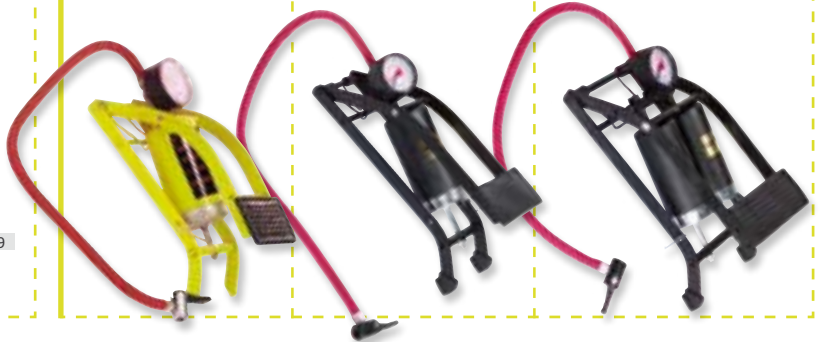

Bomba inflar bicicletas

Doble pistón

Cod: 05230170