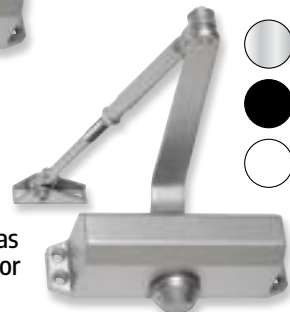

Cierrapuertas con retenedor F2

30-45 kgs. 70-90 cms. Plata Cod: 03018001

30-45 kgs. 70-90 cms. Negro Cod: 03018005

30-45 kgs. 70-90 cms. Blanco Cod: 03018010

Hilo bramante cáñamo pulido

nº 6 bobina 50 grs. Cod: 16010160 nº 6 bobina 100 grs. Cod: 16010165

nº 10 bobina 50 grs. Cod: 16010170 nº 10 bobina 100 grs. Cod: 16010175

Cuerda sisal nº 3/4 2 cabos

bobina 700 grs. 140 mts. Cod: 16010110

Cuerda sisal nº 1 2 cabos

Cuerda nylon alta tenacidad blanca / azul

20 mts. Cod: 16010070 25 mts. Cod: 16010075

Cuerda trenzada polipropileno blanca

200 mts. Cod: 16010290