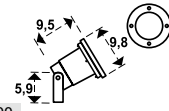

Foco jardín negro halógeno con soporte

Cod: 19080200