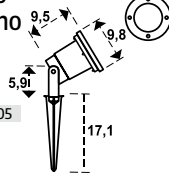

Foco jardín negro halógeno con pincho

Cod: 19080205

NOVEDAD