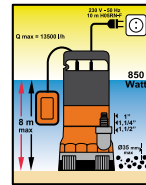

Pulverizador doméstico

1 litro.
Cod: 08050015

Pulverizador presión previa resistente

2 Litros
Cod: 08051002

Pulverizador presión previa

2 litros.
Cod: 08052105

Sulfatadora presión previa

5 Litros
Cod: 08052110

Sulfatadora presión previa

16 Litros.
Cod: 08052115

Sulfatadora batería / manual

12v / 8A
Cod: 08052000

2 en 1

Recambios

- Lanza Cod: 08052005
- Manguera Cod: 08052010
- Boquilla Cod: 08052015
- Tirante sujecion Cod: 08052075

Bomba sumergible 200 w

Potencia 200 watos.
Caudal 4.000 l/hora
Elevación 5 mts. de altura.
Tipo Agua AGUAS LIMPIAS.

Cod: 08060100

Bomba sumergible 400 w

Cod: 08060120

Bomba sumergible multietapa 800 w

Potencia 800 watos.
Caudal 5.500 l/hora
Elevación 30 mts. de altura.
Tipo Agua AGUAS LIMPIAS.

Cod: 08060122

Bomba sumergible 400 w

Potencia 400 watos.
Caudal 7.500 l/hora
Elevación 5 mts. de altura.
Tipo Agua AGUAS SUCIAS.

Cod: 08060130

Bomba sumergible 850 w

Potencia 850 watos.
Caudal 13.500 l/hora
Elevación 8 mts. de altura.
Tipo Agua AGUAS SUCIAS.

Cod: 08060135

Bomba sumergible 1.300 w

Potencia 1.300 watos.
Caudal 25.000 l/hora
Elevación 11,5 mts. de altura.
Tipo Agua AGUAS SUCIAS.

Cod: 08060124

Cabezal electrónico para grupo de presión

Cod: 08060142

Bomba superficie

Cod: 08060145

Bomba superficie

Potencia 1.300 watos.
Caudal 4.800 l/hora
Elevación 50 mts. de altura.
Tipo Agua AGUAS LIMPIAS.

Cod: 08060147

Entronque macho 1" de manguera

15 mm. Cod: 04021500

19 mm. Cod: 04021505
25 mm. Cod: 04021510

Grapas para atadora

Cod: 08021151 10.000 unidades

Cinta de atar

11 x 0,15 mm. Pack 10 rollos
26 mts. Azul Cod: 08021100

11 x 0,15 mm. 26 mts. Blanca Cod: 08021105

11 x 0,15 mm. 26 mts. Roja Cod: 08021110

11 x 0,15 mm. 26 mts. Verde Cod: 08021115

Atadora agrícola con cinta, grapas, cuchillo y muelle.

Cod: 08021150

Cuchilla para atadora