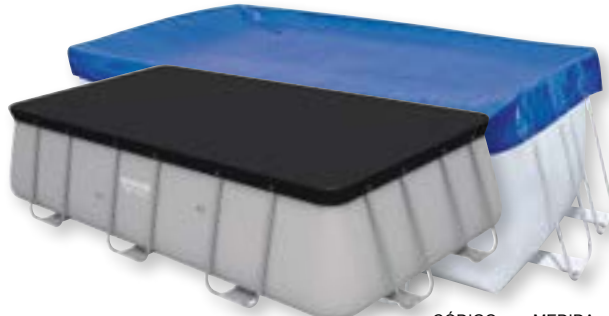

Cobertor piscina rectangular

- 224 x 154 cms. Cod: 08321343
- 264 x 174 cms. Cod: 08321346
- 269 x 179 cms. Cod: 08321369
- 304 x 205 cms. Cod: 08321345
- 410 x 226 cms. Cod: 08320420
- 396 x 185 cms. Cod: 08321375

CÓDIGO:	MEDIDA	PESO:	PARA PISCINA:
08321375	396 x 185	2,0 Kg.	08321295 (412 x 201)
08320420	410 x 226	1,2 Kg.	08320010 (400 x 211)
08321345	304 x 205	0,8 Kg.	08321265 (300 x 201)
08321369	269 x 179	1,4 Kg.	08321299 (282 x 196)
08321346	264 x 174	0,6 Kg.	08321259 (259 x 170)
08321343	224 x 154	0,6 Kg.	08320012 (221 x 150)