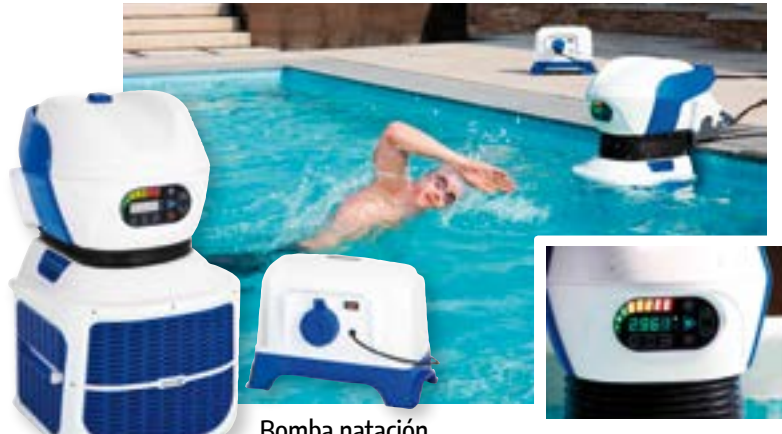

Cinturón para natación resistencia

4 mt. / 65-110 cms

Cod: 08320705

Bomba natación contracorriente

8 velocidades

Cod: 08320700

Kayak semirígido

Máximo: 160 kgs.
2 adultos

- Medida: 330 x 94 cm.
- Hecho con material de PVC duradero.
- Cojines hinchables para mayor comodidad.
- Agarre la cuerda con ojales incorporados
- Aleta central extraíble para mayor estabilidad direccional.
- Asas de transporte.
- Válvulas de vaciado rapido.

Cod: 08321401

Kayak con asiento con remo y bomba

- Medida: 330 x 86 cm.
- Válvulas para un rápido llenado y vaciado.
- Cuerdas de sujeción sujetas a la estructura.
- Casco forrado en nylon premium alta resistencia.
- Cámaras de aire laterales y suelo de PVC.
- Agarre de alta resistencia.
- Incluye remos y bomba.

Cod: 08321400

Tabla paddle surf con remo y asiento Oceana

Cod: 08321639

- Medida: 305x84x12 cm.
- Peso maximo soportado: 120 Kg.
- Realizada en tejido "Drop Stitch" altamente resistente y duradero
- Asiento desmontable con respaldo y reposapiés
- Cuenta con almohadilla de tracción antideslizante
- Cordón elástico para almacenamiento adicional
- Remo ajustable de 2,17 m. Se puede convertir en un remo de doble hoja

Tabla paddle surf con remo y asiento White Cap

Cod: 08321638

- Medida: 305x84x12 cm.
- Peso maximo soportado: 120 Kg.
- Realizada en tejido "Drop Stitch" altamente resistente y duradero
- Asiento desmontable con respaldo y reposapiés
- Cuenta con almohadilla de tracción antideslizante
- Cordón elástico para almacenamiento adicional
- Remo ajustable de 2,17 m. Se puede convertir en un remo de doble hoja

Tabla paddle surf Panorama

Con remo + ventana

Cod: 08321636