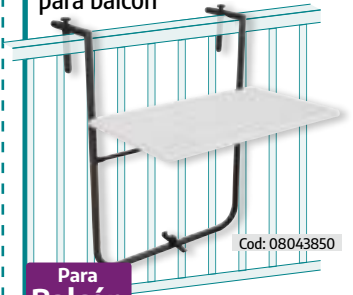

Mesa plegable colgante para balcón