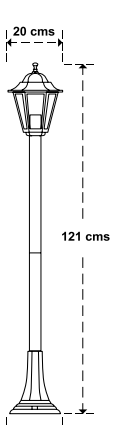

250 lumen

250 lm IP65  
Cod: 08192030

**Farol jardín con columna 3 faros**

Cod: 08193050

**Farol jardín con columna**

Cod: 08193030

**Farol jardín hexagonal con columna**

Cod: 08193070