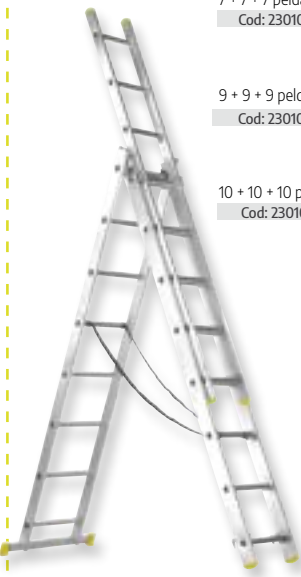

**Escalera aluminio 3 tramos
transformable y extensible**

7 + 7 + 7 peldaños
Cod: 23010600

9 + 9 + 9 peldaños
Cod: 23010610

10 + 10 + 10 peldaños
Cod: 23010615

**Escalera
aluminio
1 tramo**

10 peldaños
Cod: 23010655

14 peldaños
Cod: 23010660

**Escalera aluminio
con cuerda
2 tramos**

14 + 14 peldaños
Cod: 23010650

**Andamio Aluminio Classik
Altura trabajo 3 metros**

- Dimensiones: 1,58 x 1,11 x 0,80 metros.
- Tablero de 110 x 0,40 metros.
- Fácil montaje para una sola persona.
- Gran ligereza y movilidad.
- Uso doméstico.
- Uso en exteriores.
- Peso máximo soportado: 150 kg.

Hasta
150 Kg.

3,00 m.

Cod: 23020030