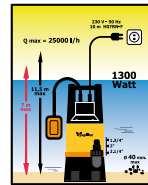

Pulverizador doméstico

1 litro.
Cod: 08050015

Pulverizador presión previa resistente

2 Litros
Cod: 08051002

Pulverizador presión previa

2 litros.
Cod: 08052105

Sulfatadora presión previa

5 Litros
Cod: 08052110

Sulfatadora presión previa

16 Litros.
Cod: 08052115

Sulfatadora batería / manual

12v / 8A
Cod: 08052000

2 en 1

Recambios

- Lanza Cod: 08052005
- Manguera Cod: 08052010
- Boquilla Cod: 08052015
- Tirante sujecion Cod: 08052075

Bomba sumergible 200 w

Potencia 200 watos.
Caudal 4.000 l/hora
Elevación 5 mts. de altura.
Tipo Agua AGUAS LIMPIAS.

Cod: 08060100

Bomba sumergible 400 w

Cod: 08060120

Bomba sumergible multietapa 800 w

Potencia 800 watos.
Caudal 5.500 l/hora
Elevación 30 mts. de altura.
Tipo Agua AGUAS LIMPIAS.

Cod: 08060122

Bomba sumergible 400 w

Potencia 400 watos.
Caudal 7.500 l/hora
Elevación 5 mts. de altura.
Tipo Agua AGUAS SUCIAS.

Cod: 08060130

Bomba sumergible 850 w

Potencia 850 watos.
Caudal 13.500 l/hora
Elevación 8 mts. de altura.
Tipo Agua AGUAS SUCIAS.

Cod: 08060135

Bomba sumergible 1.300 w

Potencia 1.300 watos.
Caudal 25.000 l/hora
Elevación 11,5 mts. de altura.
Tipo Agua AGUAS SUCIAS.

Cod: 08060124

Cabezal electrónico para grupo de presión

Cod: 08060142

Bomba superficie

Cod: 08060145

Bomba superficie

Potencia 1.300 watos.
Caudal 4.800 l/hora
Elevación 50 mts. de altura.
Tipo Agua AGUAS LIMPIAS.

Cod: 08060147

Entronque macho 1" de manguera

15 mm. Cod: 04021500

19 mm. Cod: 04021505
25 mm. Cod: 04021510

Grapas para atadora

Cod: 08021151 10.000 unidades

Cinta de atar

11 x 0,15 mm. Pack 10 rollos
26 mts. Azul Cod: 08021100

11 x 0,15 mm. 26 mts. Blanca Cod: 08021105

11 x 0,15 mm. 26 mts. Roja Cod: 08021110

11 x 0,15 mm. 26 mts. Verde Cod: 08021115

Atadora agrícola con cinta, grapas, cuchillo y muelle.

Cod: 08021150

Cuchilla para atadora