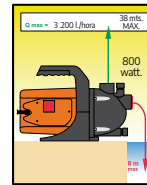

Pulverizador doméstico

1 litro.
Cod: 08050015

Pulverizador presión previa resistente

2 Litros
Cod: 08051002

Pulverizador presión previa

2 litros.
Cod: 08052105

Sulfatadora presión previa

5 Litros
Cod: 08052110

Sulfatadora presión previa

16 Litros.
Cod: 08052115

Sulfatadora batería / manual

12v / 8A
Cod: 08052000

2 en 1

Recambios

- Lanza Cod: 08052005
- Manguera Cod: 08052010
- Boquilla Cod: 08052015
- Tirante sujecion Cod: 08052075

Bomba sumergible 200 w

Potencia 200 watos.
Caudal 4.000 l/hora
Elevación 5 mts. de altura.
Tipo Agua AGUAS LIMPIAS.

Cod: 08060100

Bomba sumergible 400 w

Cod: 08060120

Bomba sumergible multietapa 800 w

Potencia 800 watos.
Caudal 5.500 l/hora
Elevación 30 mts. de altura.
Tipo Agua AGUAS LIMPIAS.

Cod: 08060122

Bomba sumergible 400 w

Potencia 400 watos.
Caudal 7.500 l/hora
Elevación 5 mts. de altura.
Tipo Agua AGUAS SUCIAS.

Cod: 08060130

Bomba sumergible 850 w

Potencia 850 watos.
Caudal 13.500 l/hora
Elevación 8 mts. de altura.
Tipo Agua AGUAS SUCIAS.

Cod: 08060135

Bomba sumergible 1.300 w

Potencia 1.300 watos.
Caudal 25.000 l/hora
Elevación 11,5 mts. de altura.
Tipo Agua AGUAS SUCIAS.

Cod: 08060124

Cabezal electrónico para grupo de presión

Cod: 08060142

Bomba superficie

Cod: 08060145

Bomba superficie

Potencia 1.300 watos.
Caudal 4.800 l/hora
Elevación 50 mts. de altura.
Tipo Agua AGUAS LIMPIAS.

Cod: 08060147

Entronque macho 1" de manguera

15 mm. Cod: 04021500

19 mm. Cod: 04021505
25 mm. Cod: 04021510

Grapas para atadora

Cod: 08021151 10.000 unidades

Cinta de atar

11 x 0,15 mm. Pack 10 rollos
26 mts. Azul Cod: 08021100

11 x 0,15 mm. 26 mts. Blanca Cod: 08021105

11 x 0,15 mm. 26 mts. Roja Cod: 08021110

11 x 0,15 mm. 26 mts. Verde Cod: 08021115

Atadora agrícola con cinta, grapas, cuchillo y muelle.

Cod: 08021150

Cuchilla para atadora