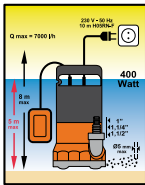

Pulverizador doméstico

1 litro.
Cod: 08050015

Pulverizador presión previa resistente

2 Litros
Cod: 08051002

Pulverizador presión previa

2 litros.
Cod: 08052105

Sulfatadora presión previa

5 Litros
Cod: 08052110

Sulfatadora presión previa

16 Litros.
Cod: 08052115

Sulfatadora batería / manual

12v / 8A
Cod: 08052000

2 en 1

Recambios

- Lanza Cod: 08052005
- Manguera Cod: 08052010
- Boquilla Cod: 08052015
- Tirante sujecion Cod: 08052075

Bomba sumergible 200 w

Potencia 200 watos.
Caudal 4.000 l/hora
Elevación 5 mts. de altura.
Tipo Agua AGUAS LIMPIAS.

Cod: 08060100

Bomba sumergible 400 w

Cod: 08060120

Bomba sumergible multietapa 800 w

Potencia 800 watos.
Caudal 5.500 l/hora
Elevación 30 mts. de altura.
Tipo Agua AGUAS LIMPIAS.

Cod: 08060122

Bomba sumergible 400 w

Potencia 400 watos.
Caudal 7.500 l/hora
Elevación 5 mts. de altura.
Tipo Agua AGUAS SUCIAS.

Cod: 08060130

Bomba sumergible 850 w

Potencia 850 watos.
Caudal 13.500 l/hora
Elevación 8 mts. de altura.
Tipo Agua AGUAS SUCIAS.

Cod: 08060135

Bomba sumergible 1.300 w

Potencia 1.300 watos.
Caudal 25.000 l/hora
Elevación 11,5 mts. de altura.
Tipo Agua AGUAS SUCIAS.

Cod: 08060124

Cabezal electrónico para grupo de presión

Cod: 08060142

Bomba superficie

Cod: 08060145

Bomba superficie

Potencia 1.300 watos.
Caudal 4.800 l/hora
Elevación 50 mts. de altura.
Tipo Agua AGUAS LIMPIAS.

Cod: 08060147

Entronque macho 1" de manguera

15 mm. Cod: 04021500

19 mm. Cod: 04021505
25 mm. Cod: 04021510

Grapas para atadora

Cod: 08021151 10.000 unidades

Cinta de atar

11 x 0,15 mm. Pack 10 rollos
26 mts. Azul Cod: 08021100

11 x 0,15 mm. 26 mts. Blanca Cod: 08021105

11 x 0,15 mm. 26 mts. Roja Cod: 08021110

11 x 0,15 mm. 26 mts. Verde Cod: 08021115

Atadora agrícola con cinta, grapas, cuchillo y muelle.

Cod: 08021150

Cuchilla para atadora