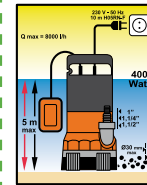

Pulverizador doméstico

1 litro.
Cod: 08050015

Pulverizador presión previa resistente

2 Litros
Cod: 08051002

Pulverizador presión previa

2 litros.
Cod: 08052105

Sulfatadora presión previa

5 Litros
Cod: 08052110

Sulfatadora presión previa

16 Litros.
Cod: 08052115

Sulfatadora batería / manual

12v / 8A
Cod: 08052000

2 en 1

Recambios

- Lanza Cod: 08052005
- Manguera Cod: 08052010
- Boquilla Cod: 08052015
- Tirante sujecion Cod: 08052075

Bomba sumergible 200 w

Potencia 200 watos.
Caudal 4.000 l/hora
Elevación 5 mts. de altura.
Tipo Agua AGUAS LIMPIAS.

Cod: 08060100

Bomba sumergible 400 w

Cod: 08060120

Bomba sumergible multietapa 800 w

Potencia 800 watos.
Caudal 5.500 l/hora
Elevación 30 mts. de altura.
Tipo Agua AGUAS LIMPIAS.

Cod: 08060122

Bomba sumergible 400 w

Potencia 400 watos.
Caudal 7.500 l/hora
Elevación 5 mts. de altura.
Tipo Agua AGUAS SUCIAS.

Cod: 08060130

Bomba sumergible 850 w

Potencia 850 watos.
Caudal 13.500 l/hora
Elevación 8 mts. de altura.
Tipo Agua AGUAS SUCIAS.

Cod: 08060135

Bomba sumergible 1.300 w

Potencia 1.300 watos.
Caudal 25.000 l/hora
Elevación 11,5 mts. de altura.
Tipo Agua AGUAS SUCIAS.

Cod: 08060124

Cabezal electrónico para grupo de presión

Cod: 08060142

Bomba superficie

Cod: 08060145

Bomba superficie

Potencia 1.300 watos.
Caudal 4.800 l/hora
Elevación 50 mts. de altura.
Tipo Agua AGUAS LIMPIAS.

Cod: 08060147

Entronque macho 1" de manguera

15 mm. Cod: 04021500

19 mm. Cod: 04021505
25 mm. Cod: 04021510

Grapas para atadora

Cod: 08021151 10.000 unidades

Cinta de atar

11 x 0,15 mm. Pack 10 rollos
26 mts. Azul Cod: 08021100

11 x 0,15 mm. 26 mts. Blanca Cod: 08021105

11 x 0,15 mm. 26 mts. Roja Cod: 08021110

11 x 0,15 mm. 26 mts. Verde Cod: 08021115

Atadora agrícola con cinta, grapas, cuchillo y muelle.

Cod: 08021150

Cuchilla para atadora