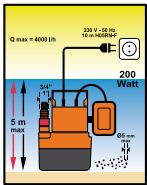

Pulverizador doméstico

1 litro.
Cod: 08050015

Pulverizador presión previa resistente

2 Litros
Cod: 08051002

Pulverizador presión previa

2 litros.
Cod: 08052105

Sulfatadora presión previa

5 Litros
Cod: 08052110

Sulfatadora presión previa

16 Litros.
Cod: 08052115

Sulfatadora batería / manual

12v / 8A
Cod: 08052000

2 en 1

Recambios

- Lanza Cod: 08052005
- Manguera Cod: 08052010
- Boquilla Cod: 08052015
- Tirante sujecion Cod: 08052075

Bomba sumergible 200 w

Potencia 200 watos.
Caudal 4.000 l/hora
Elevación 5 mts. de altura.
Tipo Agua AGUAS LIMPIAS.

Cod: 08060100

Bomba sumergible 400 w

Cod: 08060120

Bomba sumergible multietapa 800 w

Potencia 800 watos.
Caudal 5.500 l/hora
Elevación 30 mts. de altura.
Tipo Agua AGUAS LIMPIAS.

Cod: 08060122

Bomba sumergible 400 w

Potencia 400 watos.
Caudal 7.500 l/hora
Elevación 5 mts. de altura.
Tipo Agua AGUAS SUCIAS.

Cod: 08060130

Bomba sumergible 850 w

Potencia 850 watos.
Caudal 13.500 l/hora
Elevación 8 mts. de altura.
Tipo Agua AGUAS SUCIAS.

Cod: 08060135

Bomba sumergible 1.300 w

Potencia 1.300 watos.
Caudal 25.000 l/hora
Elevación 11,5 mts. de altura.
Tipo Agua AGUAS SUCIAS.

Cod: 08060124

Cabezal electrónico para grupo de presión

Cod: 08060142

Bomba superficie

Cod: 08060145

Bomba superficie

Potencia 1.300 watos.
Caudal 4.800 l/hora
Elevación 50 mts. de altura.
Tipo Agua AGUAS LIMPIAS.

Cod: 08060147

Entronque macho 1" de manguera

15 mm. Cod: 04021500

19 mm. Cod: 04021505
25 mm. Cod: 04021510

Grapas para atadora

Cod: 08021151 10.000 unidades

Cinta de atar

11 x 0,15 mm. Pack 10 rollos
26 mts. Azul Cod: 08021100

11 x 0,15 mm. 26 mts. Blanca Cod: 08021105

11 x 0,15 mm. 26 mts. Roja Cod: 08021110

11 x 0,15 mm. 26 mts. Verde Cod: 08021115

Atadora agrícola con cinta, grapas, cuchillo y muelle.

Cod: 08021150

Cuchilla para atadora