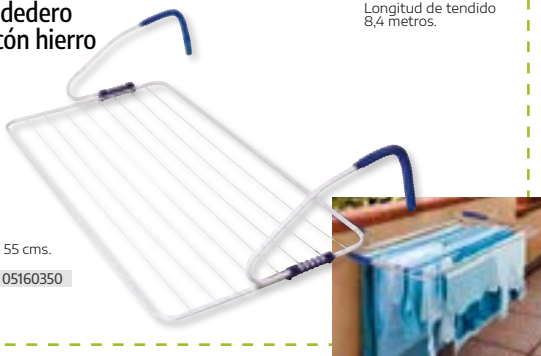

Cod: 05160550

Tendedero  
balcón  
hierro

Longitud de tendido  
8,4 metros.

105 x 55 cms.

Cod: 05160350

Pinzas  
tender  
ropa

24  
unidades

Cod: 05162000