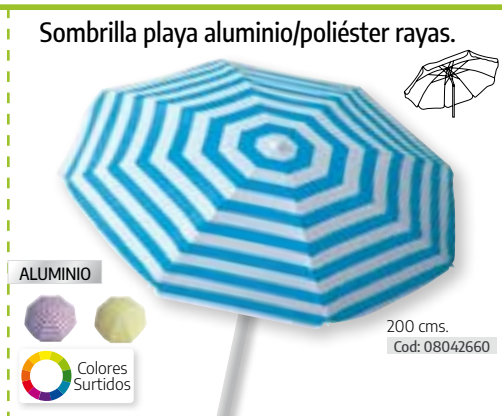

Sombrilla playa poliéster Bali 180

ALUMINIO
Colores Surtidos

200 cms.
Cod: 08042660