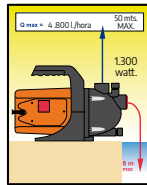

Pulverizador doméstico

1 litro.
Cod: 08050015

Pulverizador presión previa resistente

2 Litros
Cod: 08051002

Pulverizador presión previa

2 litros.
Cod: 08052105

Sulfatadora presión previa

5 Litros
Cod: 08052110

Sulfatadora presión previa

16 Litros.
Cod: 08052115

Sulfatadora batería / manual

12v / 8A
Cod: 08052000

2 en 1

Recambios

- Lanza Cod: 08052005
- Manguera Cod: 08052010
- Boquilla Cod: 08052015
- Tirante sujecion Cod: 08052075

Bomba sumergible 200 w

Potencia 200 watos.
Caudal 4.000 l/hora
Elevación 5 mts. de altura.
Tipo Agua AGUAS LIMPIAS.

Cod: 08060100

Bomba sumergible 400 w

Cod: 08060120

Bomba sumergible multietapa 800 w

Potencia 800 watos.
Caudal 5.500 l/hora
Elevación 30 mts. de altura.
Tipo Agua AGUAS LIMPIAS.

Cod: 08060122

Bomba sumergible 400 w

Potencia 400 watos.
Caudal 7.500 l/hora
Elevación 5 mts. de altura.
Tipo Agua AGUAS SUCIAS.

Cod: 08060130

Bomba sumergible 850 w

Potencia 850 watos.
Caudal 13.500 l/hora
Elevación 8 mts. de altura.
Tipo Agua AGUAS SUCIAS.

Cod: 08060135

Bomba sumergible 1.300 w

Potencia 1.300 watos.
Caudal 25.000 l/hora
Elevación 11,5 mts. de altura.
Tipo Agua AGUAS SUCIAS.

Cod: 08060124

Cabezal electrónico para grupo de presión

Cod: 08060142

Bomba superficie

Cod: 08060145

Bomba superficie

Potencia 1.300 watos.
Caudal 4.800 l/hora
Elevación 50 mts. de altura.
Tipo Agua AGUAS LIMPIAS.

Cod: 08060147

Entronque macho 1" de manguera

15 mm. Cod: 04021500

19 mm. Cod: 04021505
25 mm. Cod: 04021510

Grapas para atadora

Cod: 08021151 10.000 unidades

Cinta de atar

11 x 0,15 mm. Pack 10 rollos
26 mts. Azul Cod: 08021100

11 x 0,15 mm. 26 mts. Blanca Cod: 08021105

11 x 0,15 mm. 26 mts. Roja Cod: 08021110

11 x 0,15 mm. 26 mts. Verde Cod: 08021115

Atadora agrícola con cinta, grapas, cuchillo y muelle.

Cod: 08021150

Cuchilla para atadora