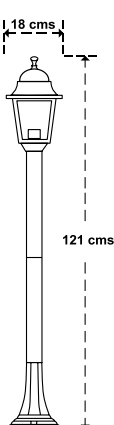

250 lumen

250 lm IP65  
Cod: 08192030

**Farol jardín con columna 3 faros**

Cod: 08193050

**Farol jardín con columna**

Cod: 08193030

**Farol jardín hexagonal con columna**

Cod: 08193070